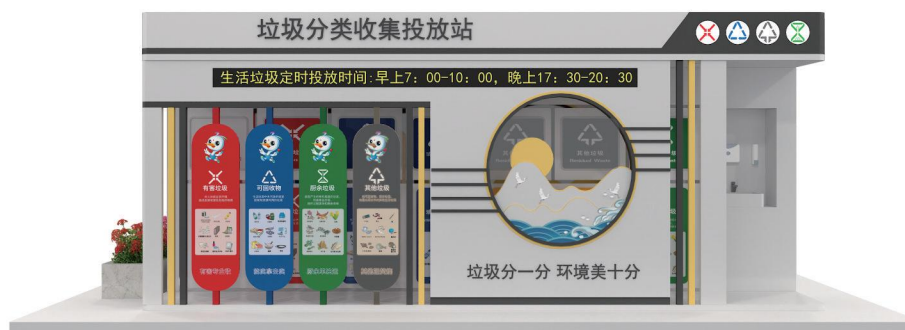

根据用户需求可自行设置自动喷洒和消杀及除臭剂时间，缺药自动报警，自动稀释配比。智能监控:可实现24小时实施监控，

视频画面在线浏览，录像回放，视频远传等。宣传内容:通过电视屏，宣传栏上的宣传标语，进行科学引导。防夹手装置:

投递口在关门前有语音播报提醒且装有防夹手传感器，当检测到障碍物时自动停止关门动作，防止对用户造成伤害;红外溢满感应。

溢满自动报警:当箱体内的垃圾桶已装满，对应的警示灯亮起，投递口不再开放给用户操作，同时系统会自动通知相关工作人员前来清运。

装配式垃圾房 · Equipping garbage rooms

【产品说明】

京成轩牌垃圾分类房，可以适用于各种风格类型，新中式这种比较考验施工的，都能做到效果图一比一的项目落地，也保证的垃圾房整体功能性的完整，在对垃圾房设计的理解上也是处于行业领先的状态，也是很多企业模仿的对象。

垃圾分类房功能配置说明. Description of the functional configuration of the garbage sorting room

自动感应投口

垃圾分类房参考款式. Reference style of garbage sorting room

城市街头家具·设备·雕塑·驿站

城市街头家具·设备·雕塑·驿站

垃圾分类房参考款式. Reference style of garbage sorting room

【产品说明】

京成轩牌垃圾分类房，让垃圾房不在局限会垃圾分类投放，也加入公共卫生间功能

垃圾分类房参考款式. Reference style of garbage sorting room