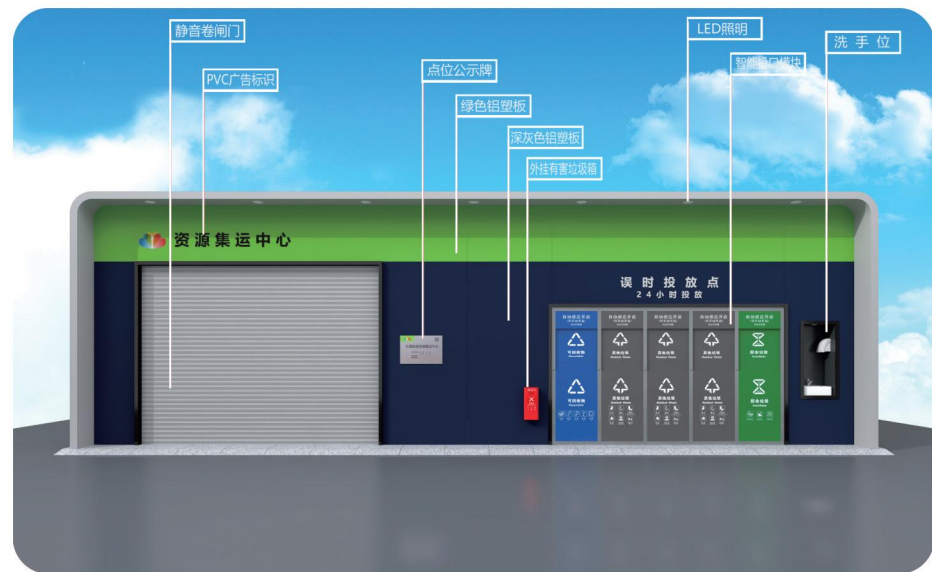

垃圾分类房功能配置说明. Description of the functional configuration of the garbage sorting room