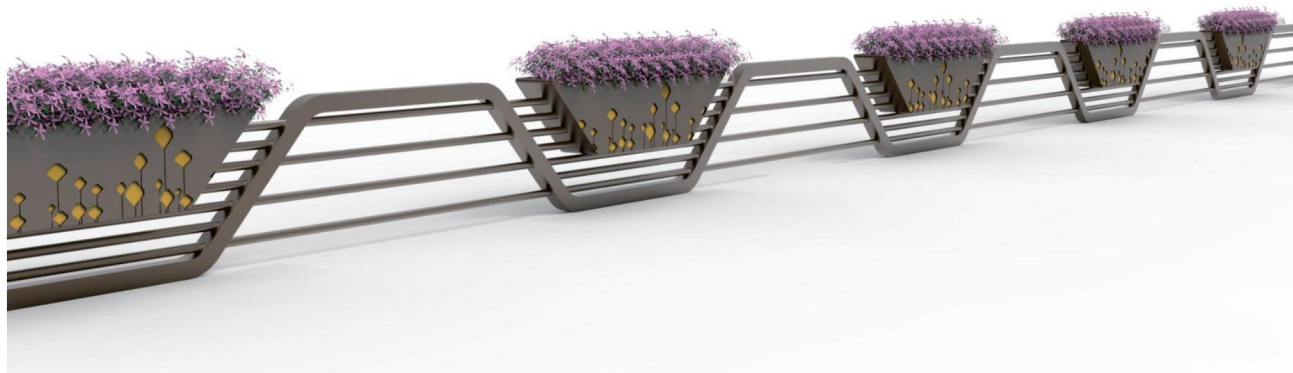

花箱护栏. Flower box guardrail

【产品说明】

材 料: Q235钢板烤漆、不锈钢木纹转印板/塑
木/铝合金木纹转印扁通
尺 寸 (mm)
花 箱: 700*400*800
护 栏: 1500*50*730

城市街头家具 · 设备 · 雕塑 · 驿站

花箱护栏 . Flower box guardrails

【产品说明】

材 料：Q235钢板烤漆

尺 寸（mm）