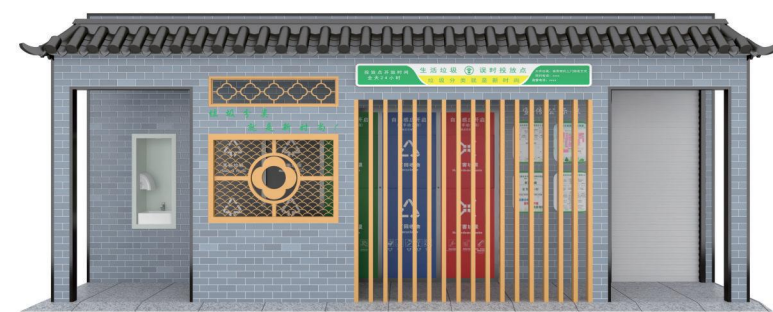

垃圾分类房参考款式. Reference style of garbage sorting room

城市街头家具·设备·雕塑·驿站

城市街头家具·设备·雕塑·驿站