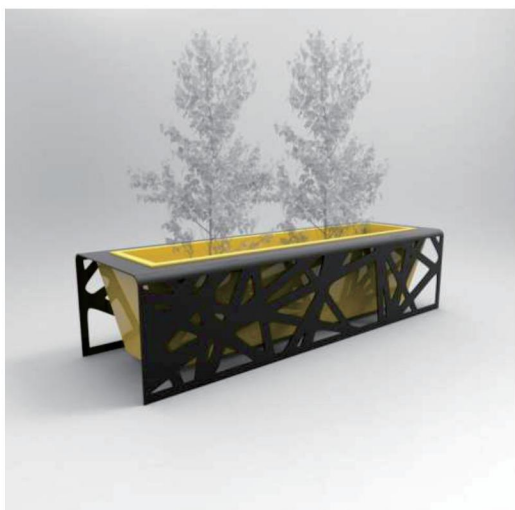

种植花箱. Planting flower box

【产品说明】

材 料：碳钢/不锈钢 喷涂/烤漆外套
玻璃钢种植内胆
尺 寸(mm)：金属外套1200*560*500
玻璃钢内胆1000*400*500

城市街头家具·设备·雕塑·驿站

种植花箱. Planting flower box

【产品说明】

材 料：镀锌钢结构/不锈钢喷涂箱体
尺 寸mm：700*700*750 (73升/106升/206升)
700*440*750 (107升)
1000*1000*750 (173升/253升/484升)
1000*440*750 (165升)

城市街头家具·设备·雕塑·驿站