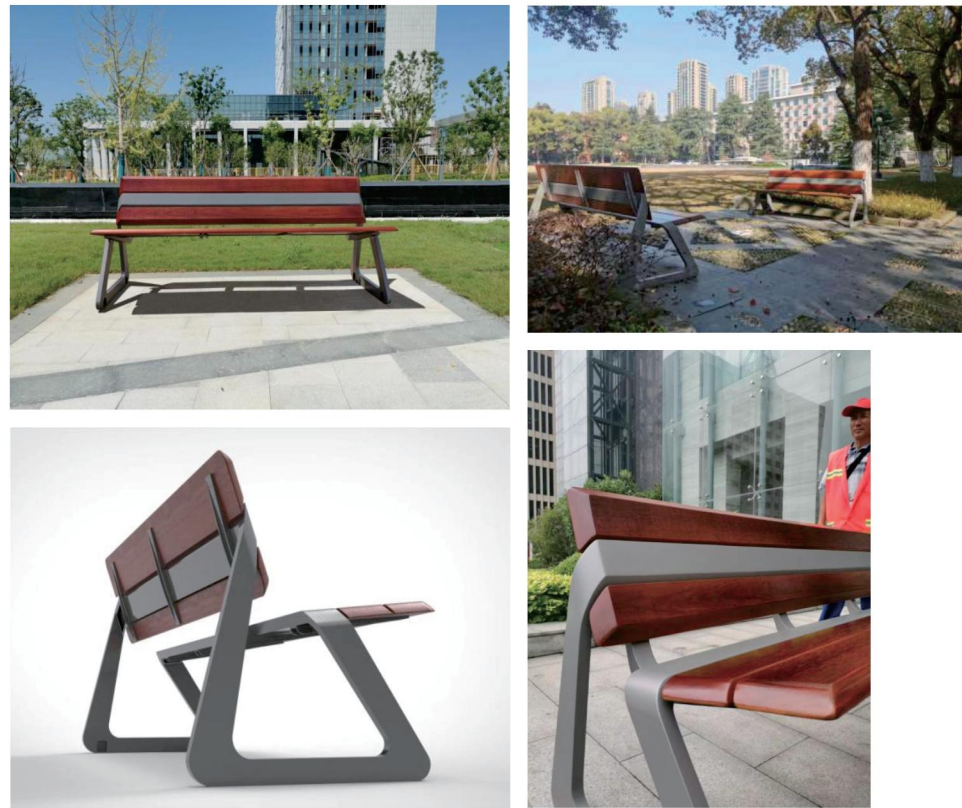

宝马公园椅 · BMW Park Chair

【产品说明】

材 料：2mm—5mm厚Q235钢板烤漆，户外实木
工 艺：钢架双层钢板围边焊接，精工打磨，烤漆工艺。实木部分户外水性漆精工喷涂防腐，配304不锈钢膨胀螺栓4个。
尺 寸：1800*673*787 (mm)