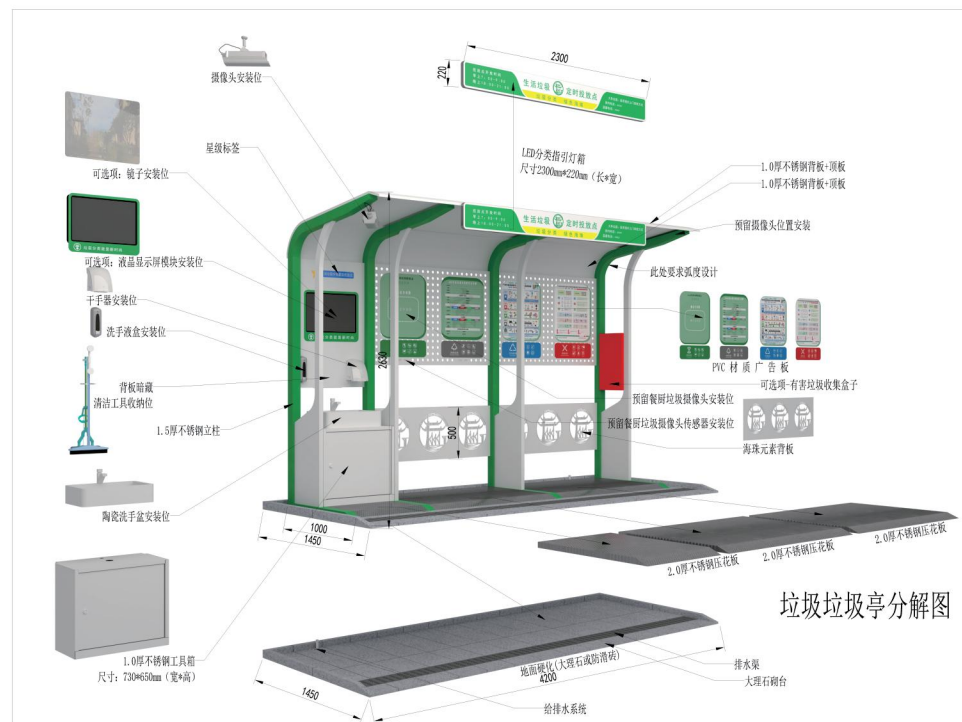

装配式垃圾分类亭 Prefabricated garbage sorting kiosks

【产品说明】

京成轩牌垃圾分类亭，全拼装结构模块化设计，美观大方，便于运输，可多次拆装迁移，采用201不锈钢喷塑处理，可自由搭配配件，自由拼接2-8桶位，整体可选色彩，与社区环境融合度高。