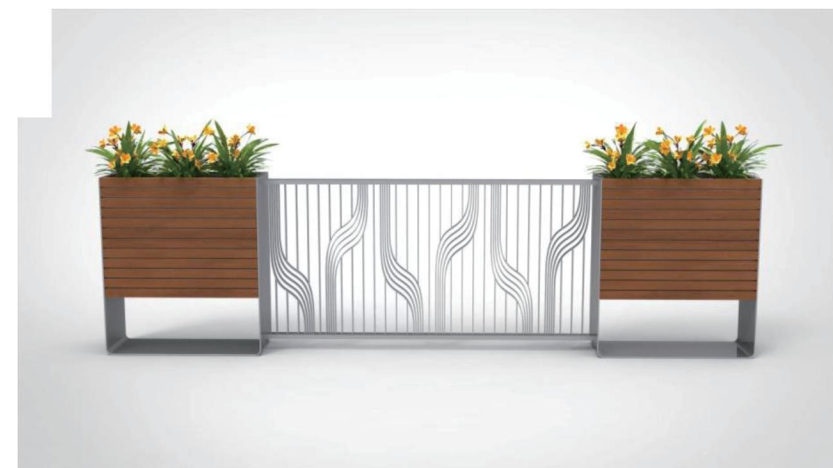

【产品说明】

材 料: Q235钢板烤漆、不锈钢木纹转印板/塑
木/铝合金木纹转印扁通
尺 寸 (mm)
花 箱: 700*400*800
护 栏: 1500*50*730