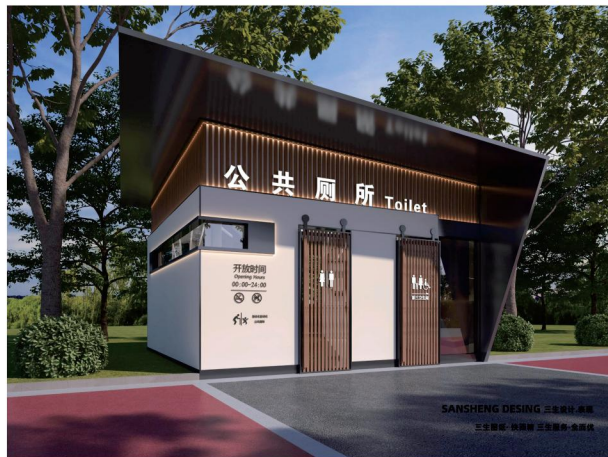

可以移动式厕所. Portable toilets are available

【产品说明】

京成轩牌垃圾分类房，可以适用于各种风格类型，新中式这种比较考验施工的，都能做到效果图一比一的项目落地，也保证的垃圾房整体功能性的完整，在对垃圾房设计的理解上也是处于行业领先的状态，也是很多企业模仿的对象。

城市街头家具 · 设备 · 雕塑 · 驿站

城市街头家具 · 设备 · 雕塑 · 驿站

公共厕所·真空负压抽. Public toilets, vacuum pumping