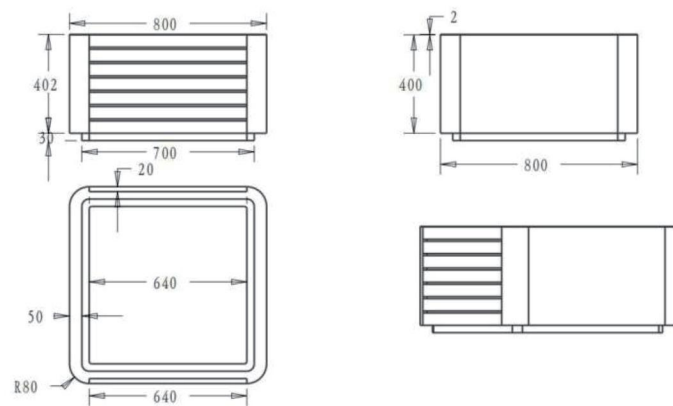

花箱座椅

景观花箱

05

LANDSCAPE FLOWER BOX

城市街头家具 · 设备 · 雕塑 · 驿站

种植花箱. Planting flower box

【产品说明】

材料：碳钢/不锈钢 喷涂/烤漆外套
玻璃钢种植内胆
规格(mm)：金属外套1200*560*500
玻璃钢内胆1000*400*500

城市街头家具 · 设备 · 雕塑 · 驿站

种植花箱. Planting flower box

【产品说明】

材 料：碳钢/不锈钢 喷涂/烤漆外套
玻璃钢种植内胆
尺 寸(mm)：金属外套1200*560*500
玻璃钢内胆1000*400*500

城市街头家具·设备·雕塑·驿站

种植花箱. Planting flower box

【产品说明】

材 料：镀锌钢结构/不锈钢喷涂箱体
尺 寸mm：700*700*750 (73升/106升/206升)
700*440*750 (107升)
1000*1000*750 (173升/253升/484升)
1000*440*750 (165升)

城市街头家具·设备·雕塑·驿站

种植花箱. Planting flower box

【产品说明】

材 料：碳钢/不锈钢 喷涂/烤漆外套
玻璃钢种植内胆
尺 寸(mm)：金属外套1200*560*500
玻璃钢内胆1000*400*500

种植花箱. Planting flower box

【产品说明】

材 料：耐候钢/镀锌钢/不锈钢喷涂/实木/塑
胶木/户外竹木
规格尺寸 (mm) 1200*600*600
备 注：由于树箱是多年使用，树木不易更换
移植，建议选用不锈钢材质钢架搭配塑木，塑胶
木板合成材质或者不锈钢木纹转印板。