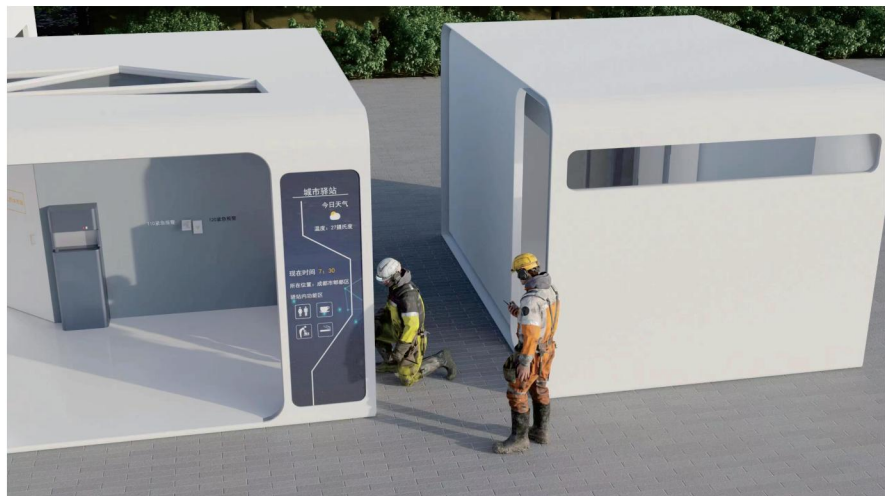

城市街头家具 · 设备 · 雕塑 · 驿站