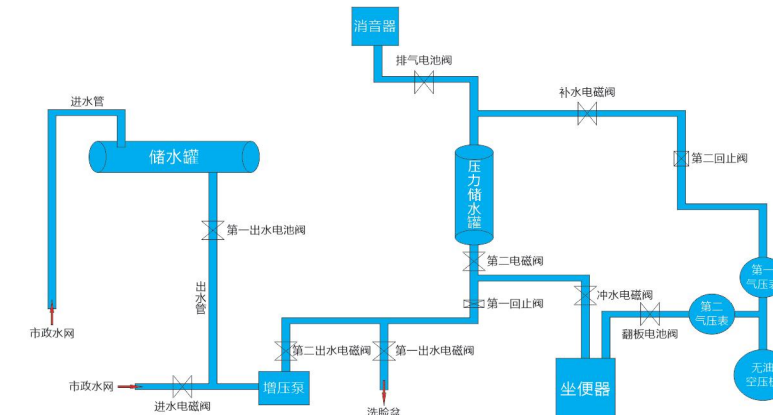

真空工作原理:

真空负压抽吸移动环保厕所通过冲厕系统产生的气压差以气吸形式将便器内排放的污物吸走, 以达到减少使用冲厕用水的目的。此类厕所用水量极少, 每次用水量不大于0.3升, 彻底解决小空间、空气不流畅的卫生间的臭味问题。真空厕所通过便器与污物箱之间的真空泵, 利用真空将便器内的污物抽吸至污物箱。

真空产品特点:

采用一体化防滑地面及厕盆采用专制剂、节水、节电效果明显杀菌、无臭、无味无重力式排放管道小易安装多类污水收集GPRS无线网络监控平台。

市政水网中的水通过储水罐或直接送入增压泵中增压并存储至压力储水罐中, 在坐便器需要冲水时, 无油空压机和冲水电磁阀启动, 气压通过翻板电磁阀并在水压的共同作用下向坐便器中冲水, 采用气压配合水冲洗的结构, 极大的实现了节水的目的。

标准配置:

- 照明系统*通风系统*休息翻床*储物柜*蹲便器*不锈钢扶手*衣帽钩*洗手盆整容镜*求助按钮*烘手器*废纸篓*语音提示·吊环, 残疾人专用便器及坡道

示意图

城市街头家具·设备·雕塑·驿站