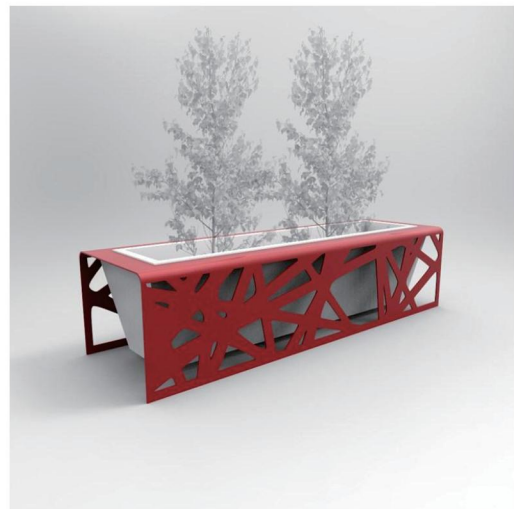

种植花箱. Planting flower box

【产品说明】

材 料：碳钢/不锈钢 喷涂/烤漆外套
玻璃钢种植内胆
尺 寸(mm)：金属外套1200*560*500
玻璃钢内胆1000*400*500