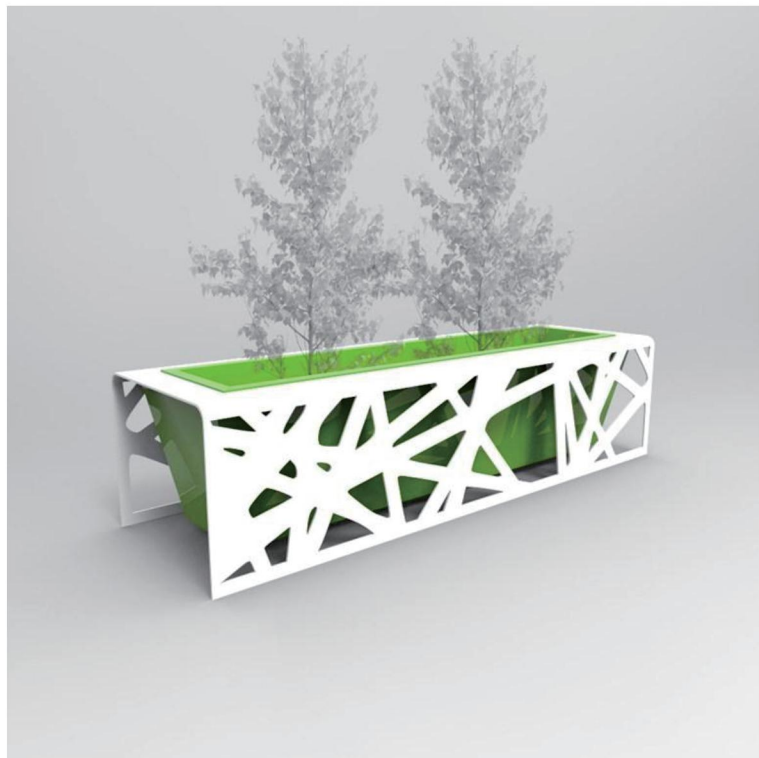

种植花箱. Planting flower box

【产品说明】

材 料：碳钢/不锈钢 喷涂/烤漆外套
玻璃钢种植内胆
尺 寸(mm)：金属外套1200*560*500
玻璃钢内胆1000*400*500