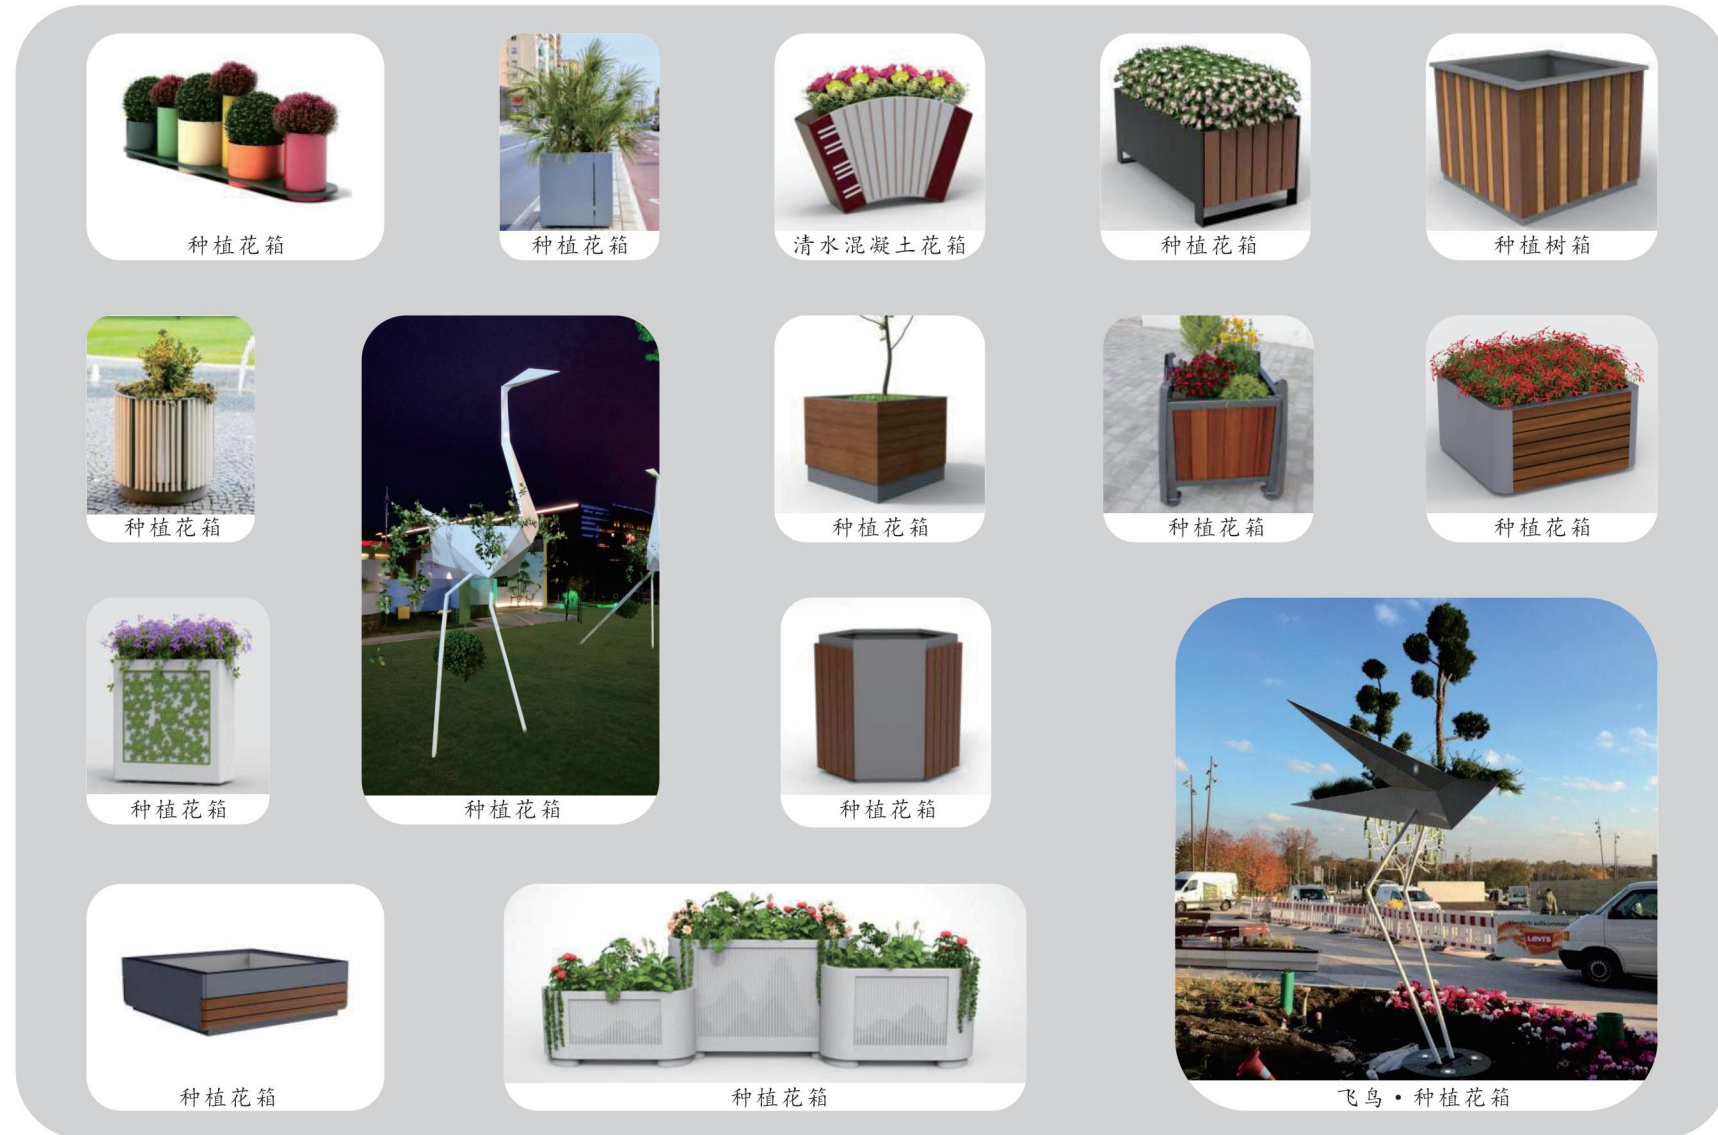

种植花箱. Planting flower box

【产品说明】

材 料：实木/胶木/户外竹木/太阳能灯带
规格尺寸（mm）：直径1200，高500
备 注：由于树箱是多年使用，树木不易更换移植，增加太阳能灯带，天黑自亮-智能光控

种植花箱参考款式. Planting flower box reference style

景观护栏

06

LANDSCAPE GUARDRAILS

城市街头家具 · 设备 · 雕塑 · 驿站