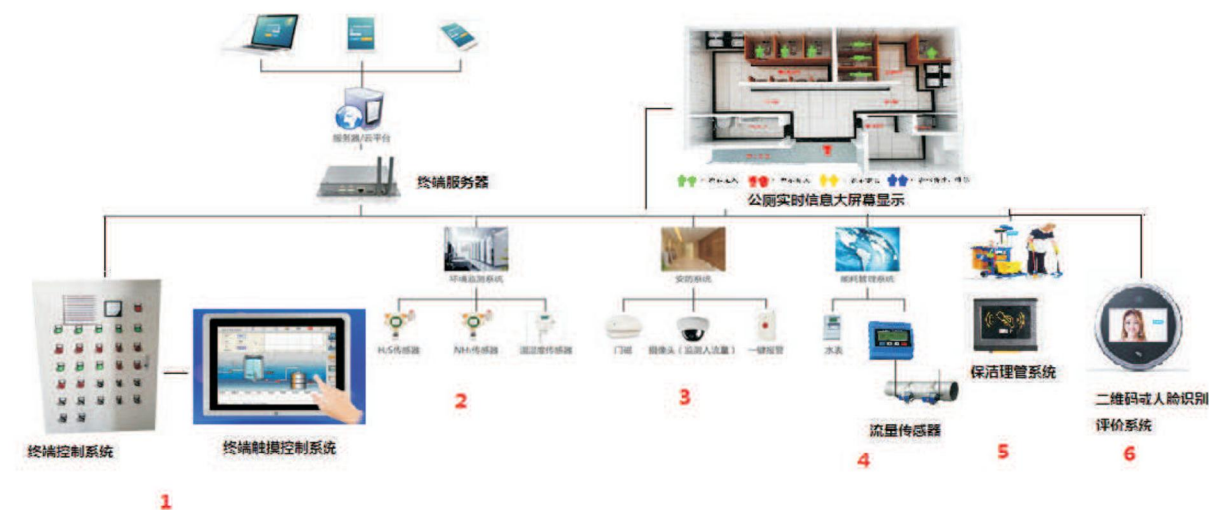

城市街头家具·设备·雕塑·驿站

城市街头家具·设备·雕塑·驿站