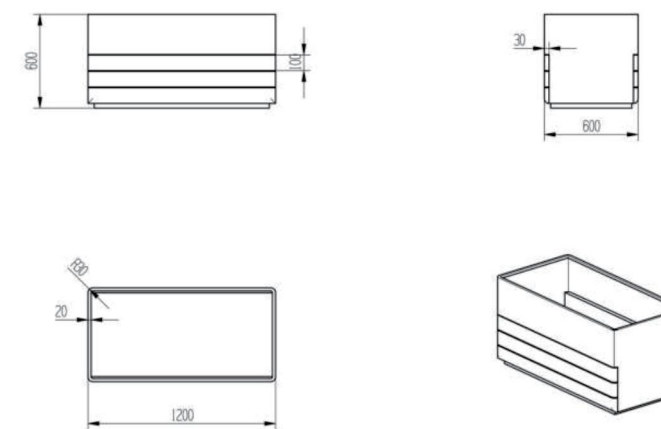

城市街头家具 · 设备 · 雕塑 · 驿站

种植花箱. Planting flower box

【产品说明】

材 料：碳钢/不锈钢 喷涂/烤漆外套
玻璃钢种植内胆
尺 寸(mm)：金属外套1200*560*500
玻璃钢内胆1000*400*500

城市街头家具·设备·雕塑·驿站

种植花箱. Planting flower box

【产品说明】

材 料：镀锌钢结构/不锈钢喷涂箱体
尺 寸mm：700*700*750 (73升/106升/206升)
700*440*750 (107升)
1000*1000*750 (173升/253升/484升)
1000*440*750 (165升)

城市街头家具·设备·雕塑·驿站

种植花箱. Planting flower box

【产品说明】

材 料：碳钢/不锈钢 喷涂/烤漆外套
玻璃钢种植内胆
尺 寸(mm)：金属外套1200*560*500
玻璃钢内胆1000*400*500

种植花箱. Planting flower box

【产品说明】

材 料：耐候钢/镀锌钢/不锈钢喷涂/实木/塑
胶木/户外竹木
规格尺寸 (mm) 1200*600*600
备 注：由于树箱是多年使用，树木不易更换
移植，建议选用不锈钢材质钢架搭配塑木，塑胶
木板合成材质或者不锈钢木纹转印板。

种植花箱. Planting flower box

【产品说明】

材 料：实木/胶木/户外竹木/太阳能灯带
规格尺寸（mm）：直径1200，高500
备 注：由于树箱是多年使用，树木不易更换移植，增加太阳能灯带，天黑自亮-智能光控

种植花箱参考款式. Planting flower box reference style

景观护栏

06

LANDSCAPE GUARDRAILS

城市街头家具 · 设备 · 雕塑 · 驿站