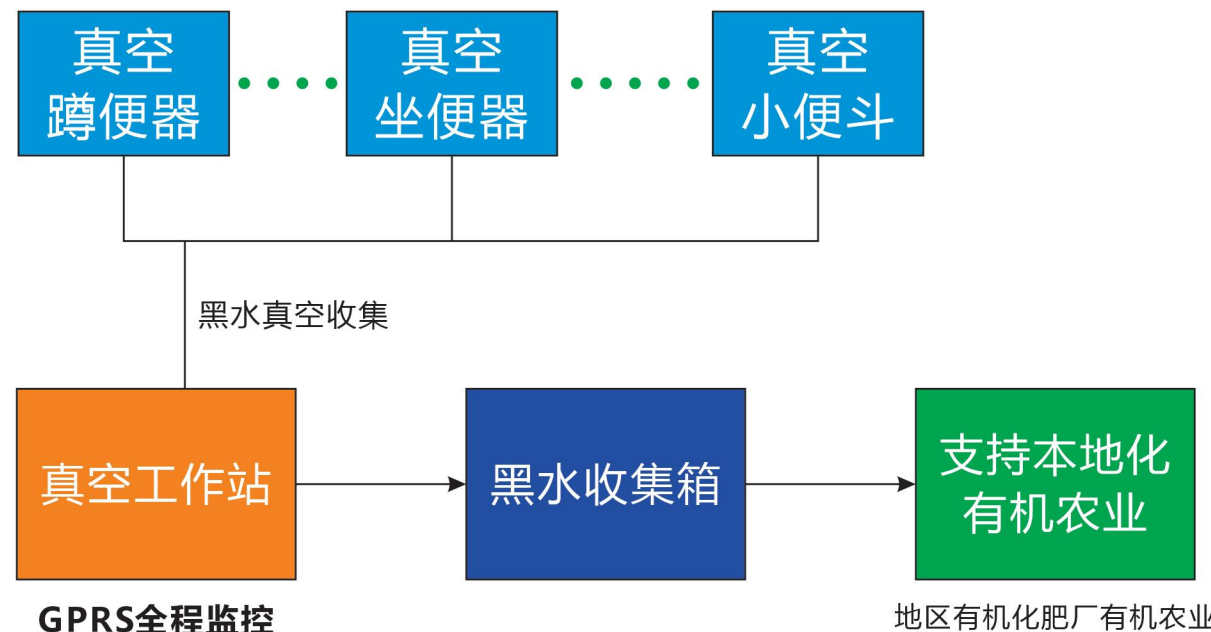

公共厕所·真空负压抽. Public toilets, vacuum pumping

真空工作原理:

真空负压抽吸移动环保厕所通过冲厕系统产生的气压差以气吸形式将便器内排放的污物吸走, 以达到减少使用冲厕用水的目的。此类厕所用水量极少, 每次用水量不大于0.3升, 彻底解决小空间、空气不流畅的卫生间的臭味问题。真空厕所通过便器与污物箱之间的真空泵, 利用真空将便器内的污物抽吸至污物箱。

真空产品特点:

采用一体化防滑地面及厕盆采用专制剂、节水、节电效果明显杀菌、无臭、无味无重力式排放管道小易安装多类污水收集GPRS无线网络监控平台。

标准配置:

- 照明系统*通风系统*休息翻床
- *储物柜*蹲便器*不锈钢扶手
- *衣帽钩*洗手盆整容镜
- *求助按钮*烘手器*废纸篓
- *语音提示·吊环,
- 残疾人专用便器及坡道

节水型气压式自动冲水厕所. Water-saving pneumatic self-flushing toilets

主体要求:

节水型气压式冲水厕所通过冲厕系统产生的气压差以气吸形式将便器内排放的污物吸走, 以达至减少使用冲厕水的目的。此类厕所用水量极少, 每次用水量不大于0.3升, 彻底解决小空间、空气不流畅的卫生间的臭味问题, 技术特点:

市政水网中的水通过储水罐或直接送入增压泵中增压并存储至压力储水罐中, 在坐便器需要冲水时, 无油空压机和冲水电磁阀启动, 气压通过翻板电磁阀并在水压的共同作用下向坐便器中冲水, 采用气压配合水冲洗的结构, 极大的实现了节水的目的。

标准配置:

- 照明系统*通风系统*休息翻床*储物柜*蹲便器*不锈钢扶手*衣帽钩*洗手盆整容镜*求助按钮*烘手器*废纸篓*语音提示·吊环, 残疾人专用便器及坡道

示意图

城市街头家具·设备·雕塑·驿站

城市街头家具·设备·雕塑·驿站