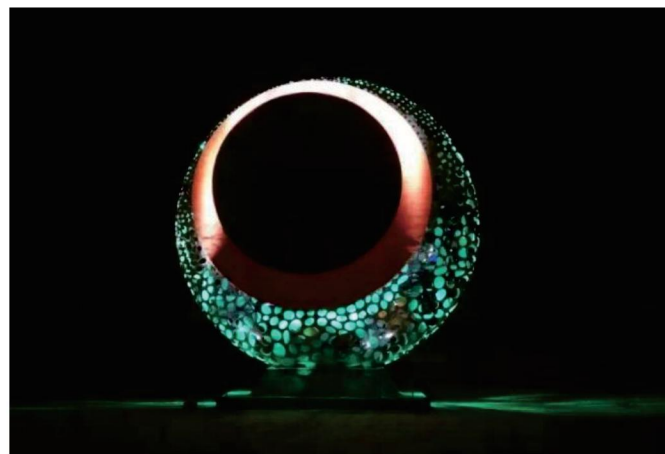

城市街头家具·设备·雕塑·驿站