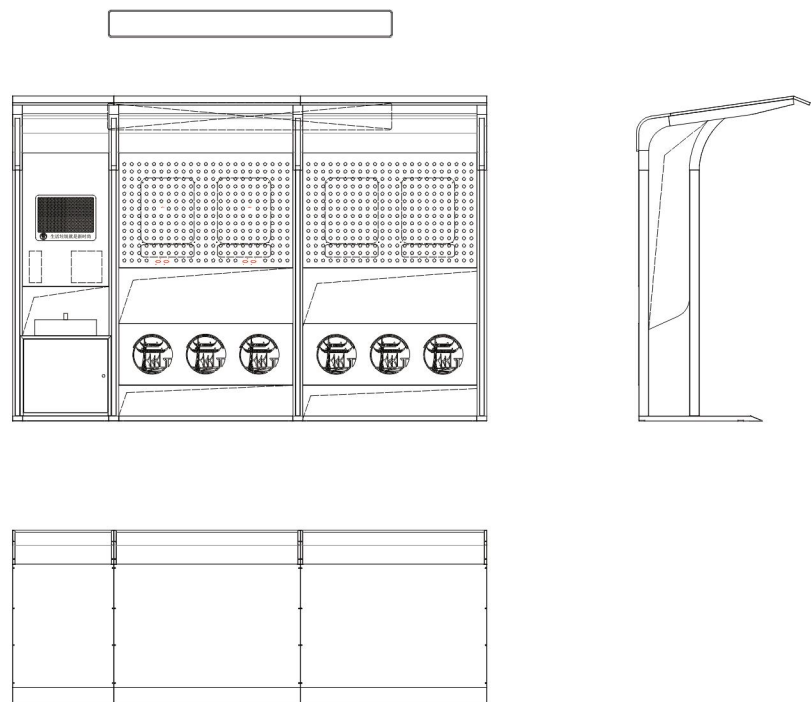

装配式垃圾分类亭 Prefabricated garbage sorting kiosks

【产品说明】

京成轩牌垃圾分类亭，全拼装结构模块化设计，美观大方，便于运输，可多次拆装迁移，采用201不锈钢喷塑处理，可自由搭配配件，自由拼接2-8桶位，整体可选色彩，与社区环境融合度高。