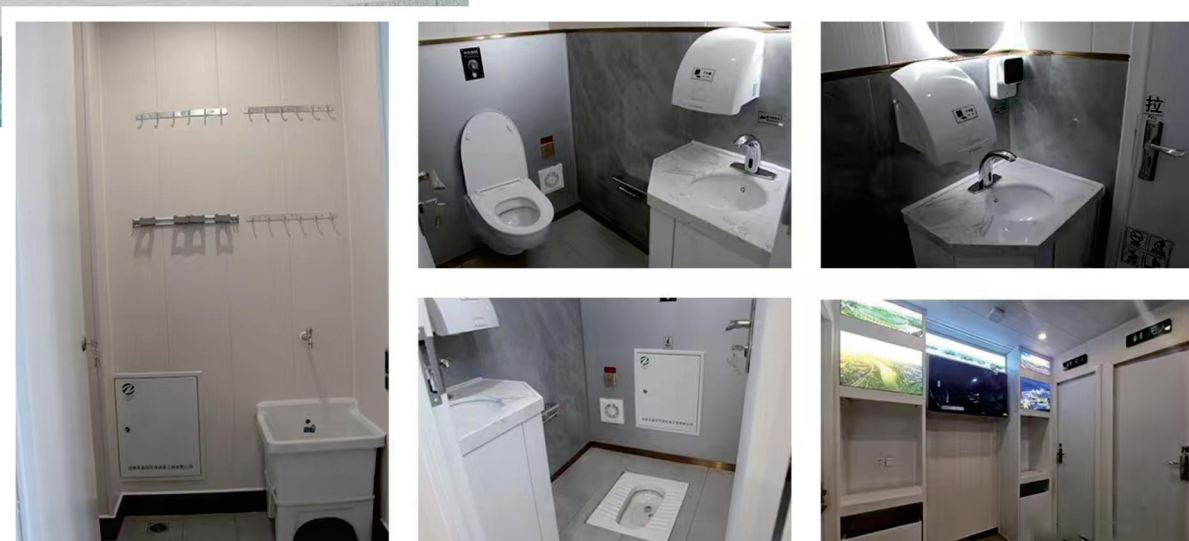

【产品说明】

材 料：6mm厚钢板烤漆，户外实木
尺 寸：长1650*宽711*高850 (mm)

城市街头家具 · 设备 · 雕塑 · 驿站

城市街头家具 · 设备 · 雕塑 · 驿站

可以移动式厕所. Portable toilets are available

【产品说明】

京成轩牌垃圾分类房，可以适用于各种风格类型，新中式这种比较考验施工的，都能做到效果图一比一的项目落地，也保证的垃圾房整体功能性的完整，在对垃圾房设计的理解上也是处于行业领先的状态，也是很多企业模仿的对象。

可以移动式厕所. Portable toilets are available

【产品说明】

京成轩牌垃圾分类房，可以适用于各种风格类型，新中式这种比较考验施工的，都能做到效果图一比一的项目落地，也保证的垃圾房整体功能性的完整，在对垃圾房设计的理解上也是处于行业领先的状态，也是很多企业模仿的对象。

城市街头家具 · 设备 · 雕塑 · 驿站

城市街头家具 · 设备 · 雕塑 · 驿站

公共厕所·真空负压抽. Public toilets, vacuum pumping

市政水网中的水通过储水罐或直接送入增压泵中增压并存储至压力储水罐中, 在坐便器需要冲水时, 无油空压机和冲水电磁阀启动, 气压通过翻板电磁阀并在水压的共同作用下向坐便器中冲水, 采用气压配合水冲洗的结构, 极大的实现了节水的目的。

标准配置:

- 照明系统*通风系统*休息翻床*储物柜*蹲便器*不锈钢扶手*衣帽钩*洗手盆整容镜*求助按钮*烘手器*废纸篓*语音提示·吊环, 残疾人专用便器及坡道

示意图

城市街头家具·设备·雕塑·驿站