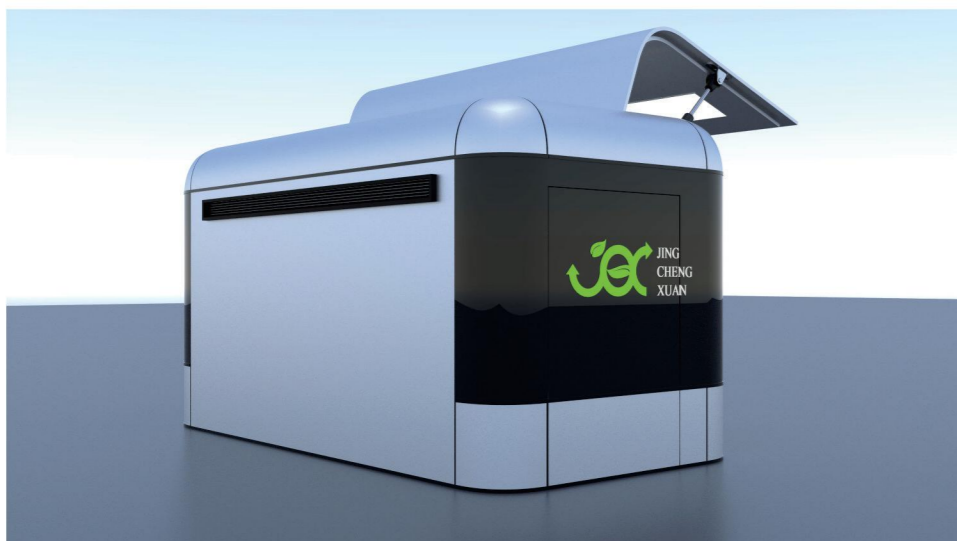

【产品说明】

京成轩牌垃圾分类房，可以适用于各种风格类型，新中式这种比较考验施工的，都能做到效果图一比一的项目落地，也保证的垃圾房整体功能性的完整，在对垃圾房设计的理解上也是处于行业领先的状态，也是很多企业模仿的对象。

移动式垃圾分类房. Mobile garbage sorting room

【产品说明】

京成轩牌垃圾分类房，可以适用于各种风格类型，新中式这种比较考验施工的，都能做到效果图一比一的项目落地，也保证的垃圾房整体功能性的完整，在对垃圾房设计的理解上也是处于行业领先的状态，也是很多企业模仿的对象。